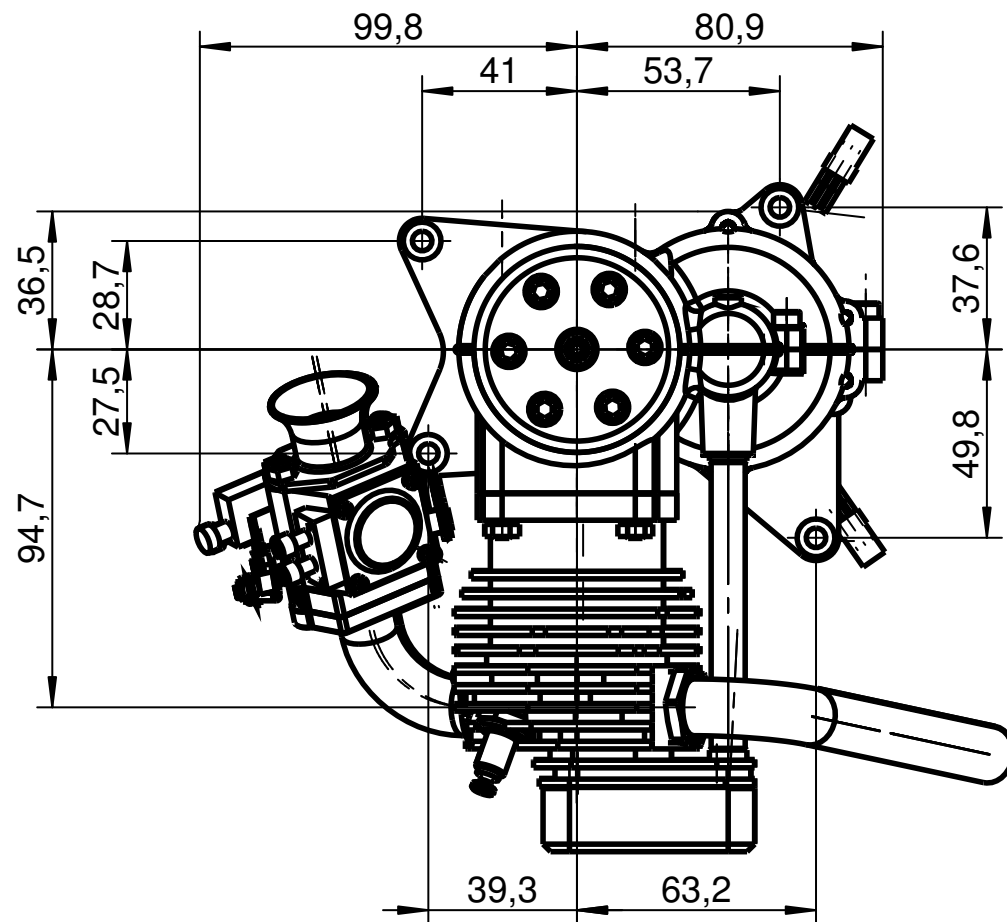

ROTO 130 FSi  
03-0129

FORMAT	SCALE
A4	1:2