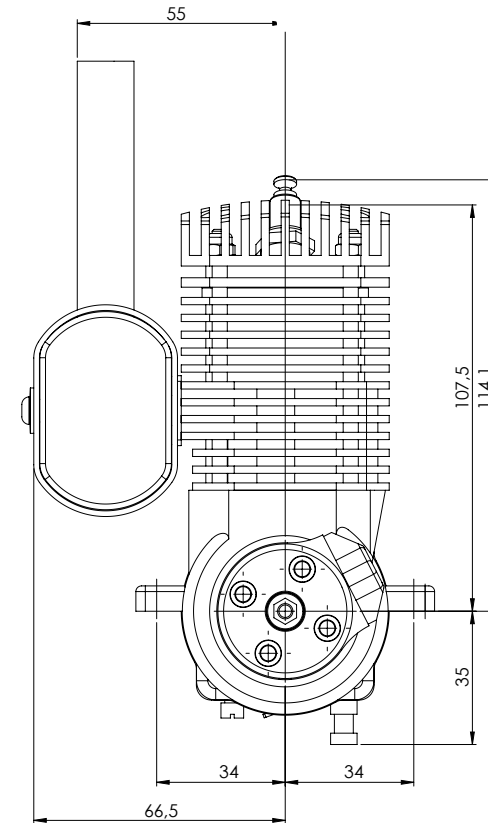

ROTO 25 V
03-0503

FORMAT	SCALE
A4	1:2