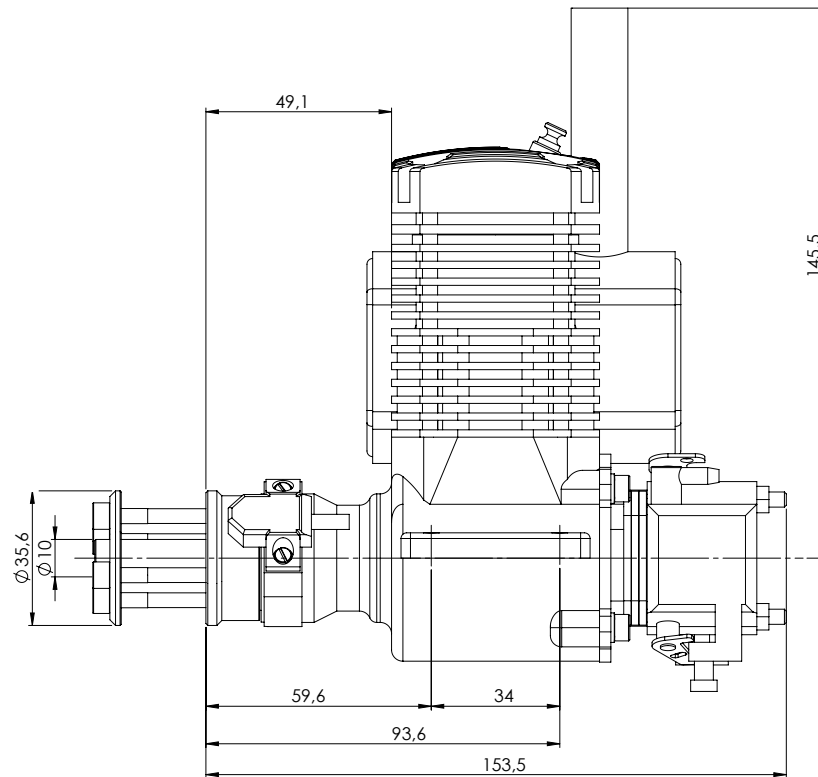

ROTO 25 V
03-0503

FORMAT	SCALE
A4	1:2