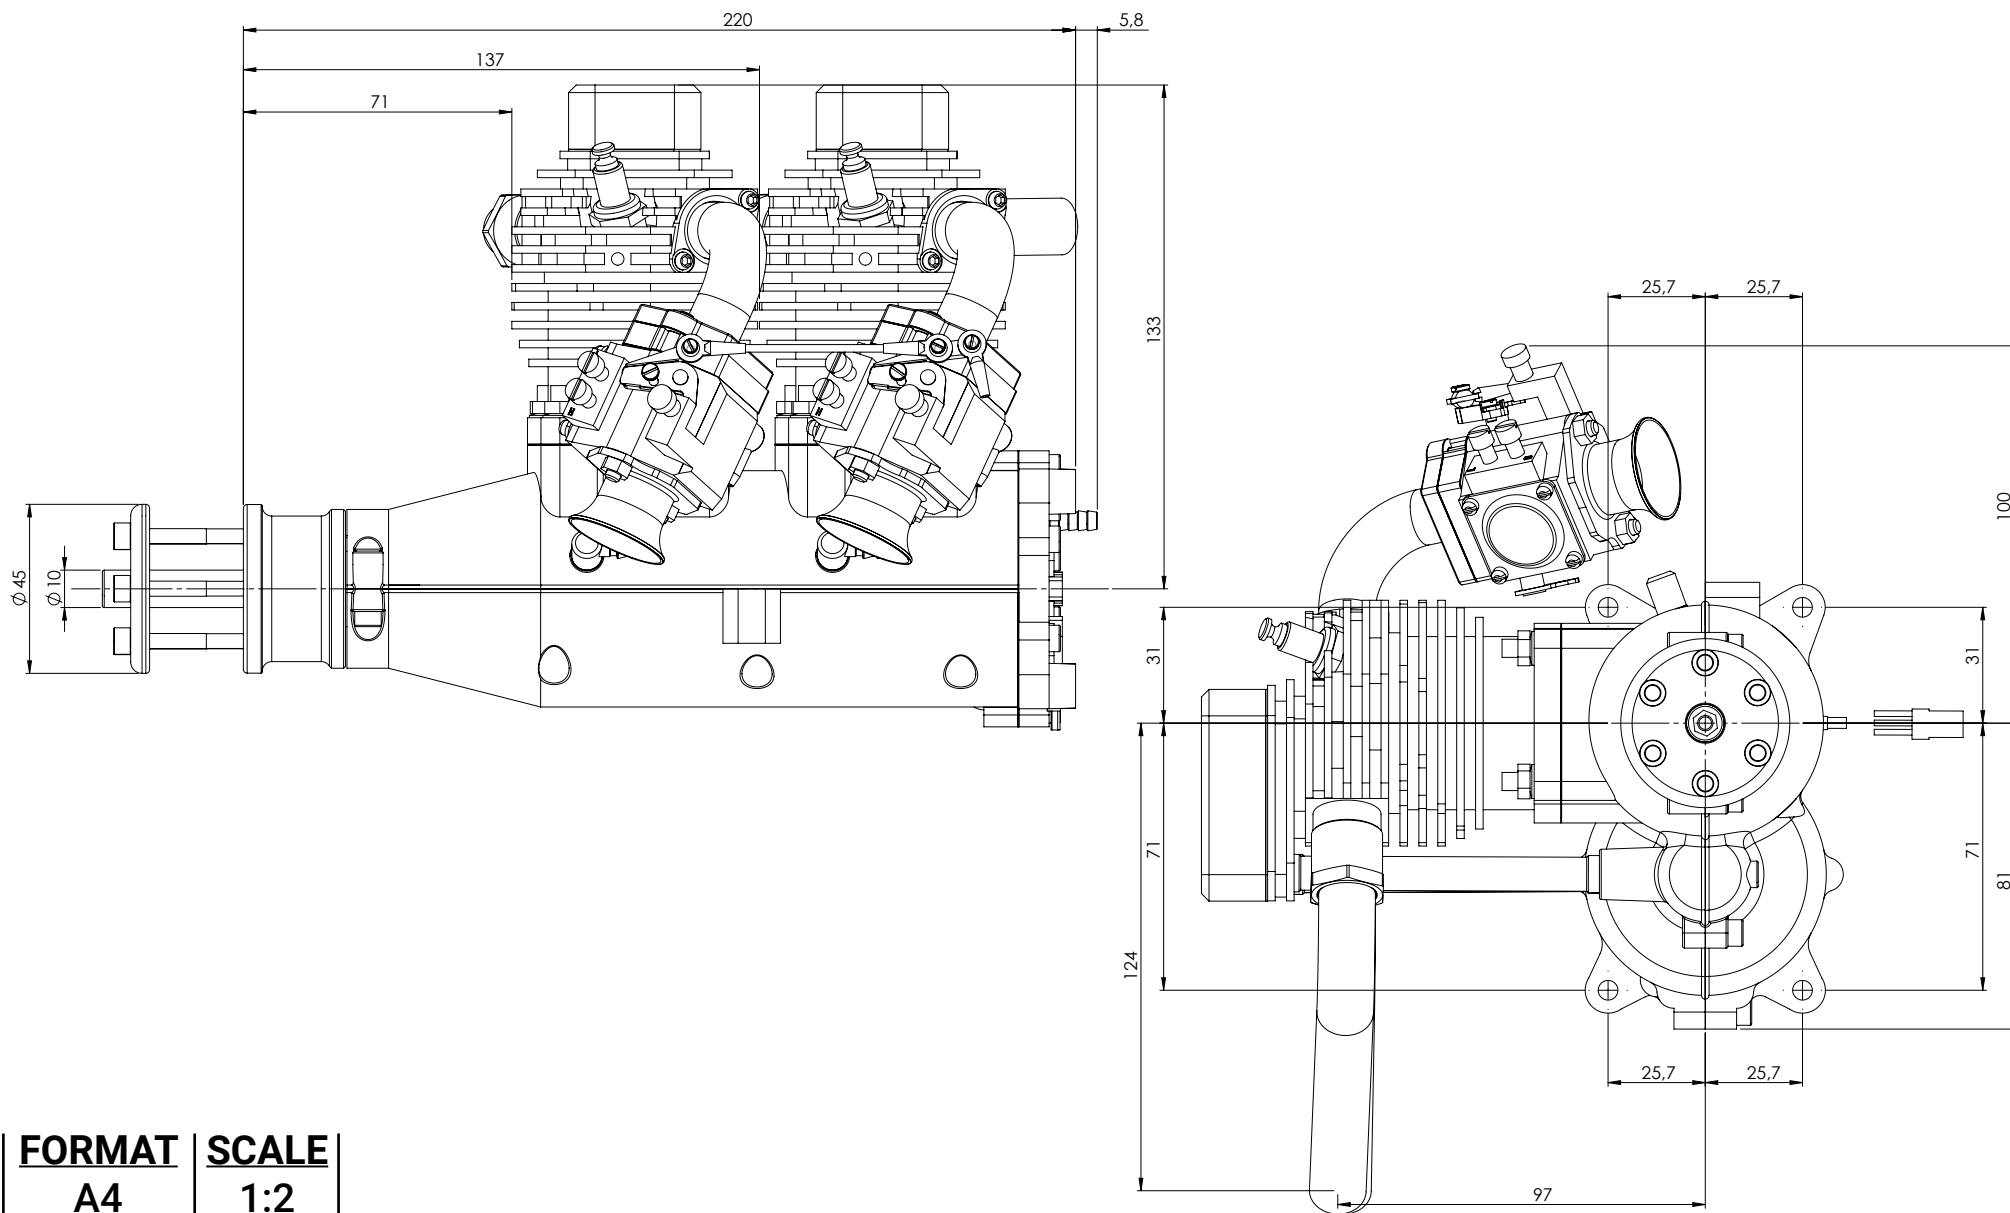

**ROTO 85 FSi 270°**  
03-0416

FORMAT	SCALE
A4	1:2

ROTO 85 FSi 270°  
03-0416

FORMAT A4  
SCALE 1:1

ROTO 85 FSi 270°  
03-0416

FORMAT A4  
SCALE 1:1