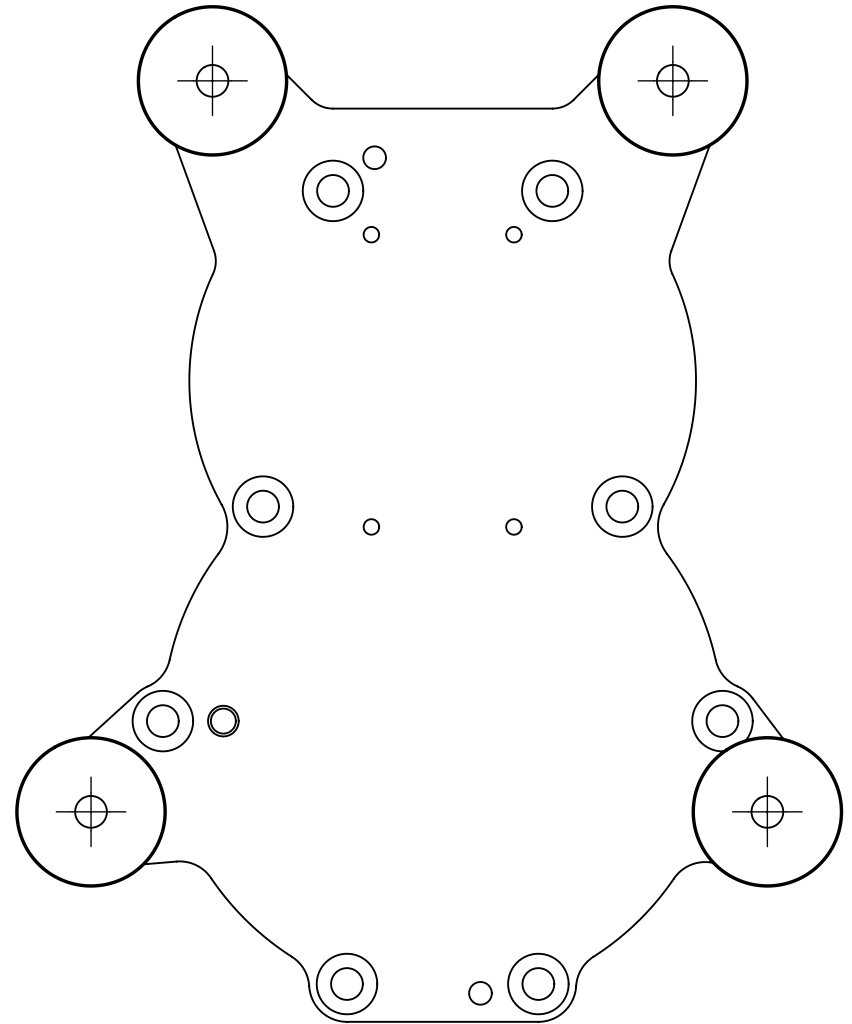

ROTO 125 FSi
03-0800

FORMAT	SCALE
A4	1:2

ROTO 125 FSi
03-0800

FORMAT	SCALE
A4	1:1