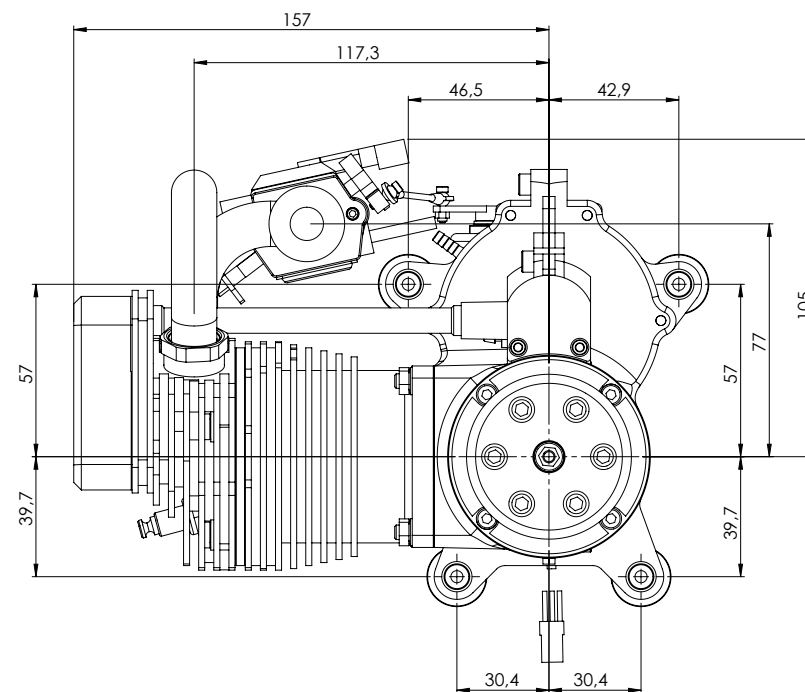

ROTO 125 FSi
03-0800

FORMAT	SCALE
A4	1:2

ROTO 125 FSi
03-0800

FORMAT	SCALE
A4	1:1