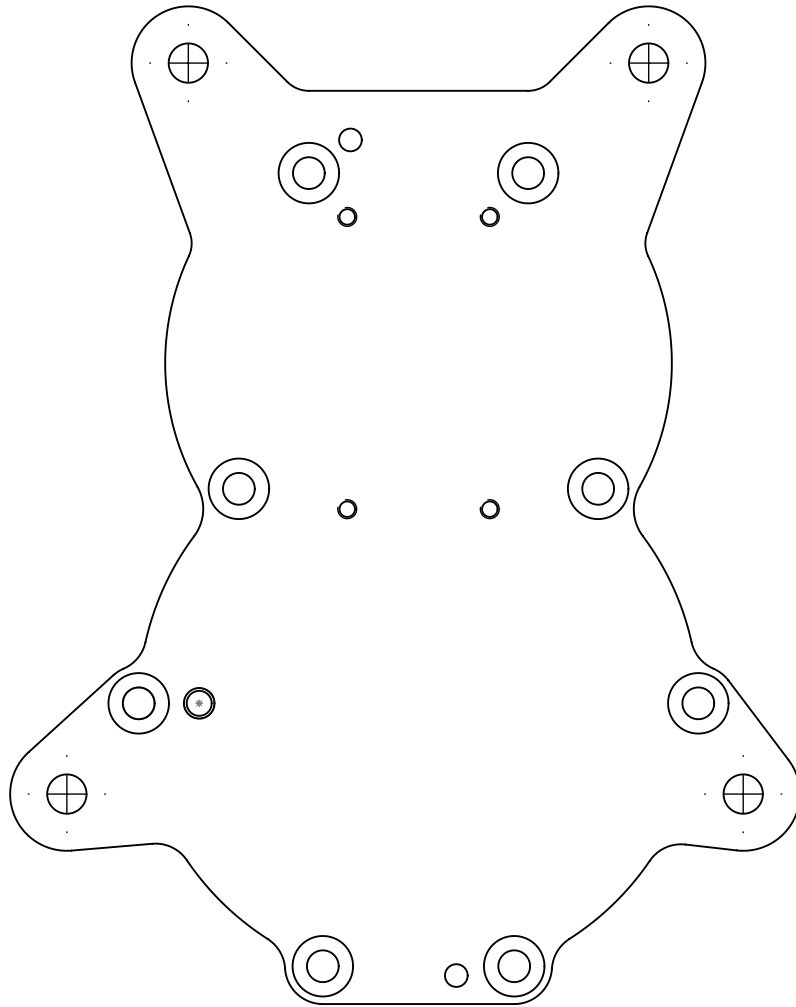

ROTO 125 FSi
03-0800

FORMAT	SCALE
A4	1:2

ROTO 125 FSi
03-0800

FORMAT	SCALE
A4	1:1