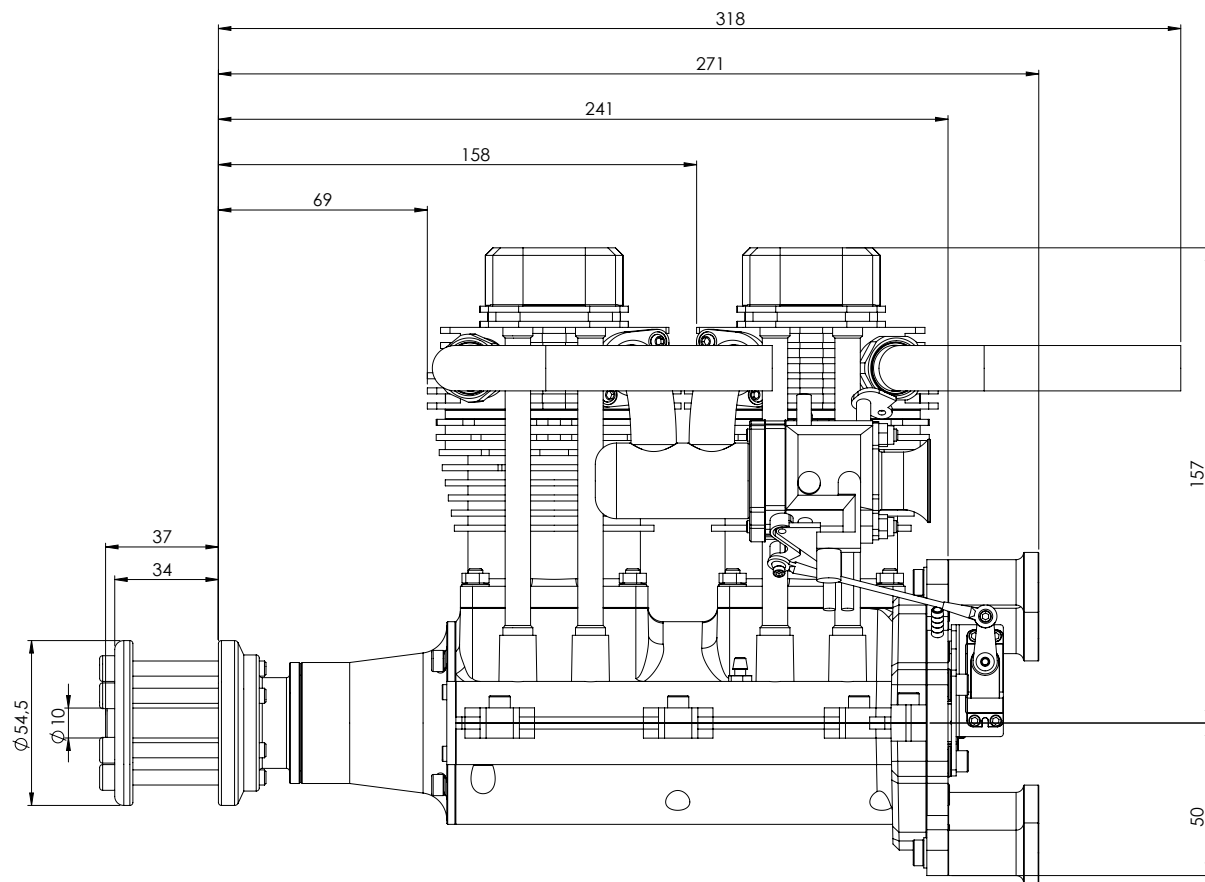

ROTO 125 FSi
03-0800

FORMAT	SCALE
A4	1:2

ROTO 125 FSi
03-0800

FORMAT	SCALE
A4	1:1