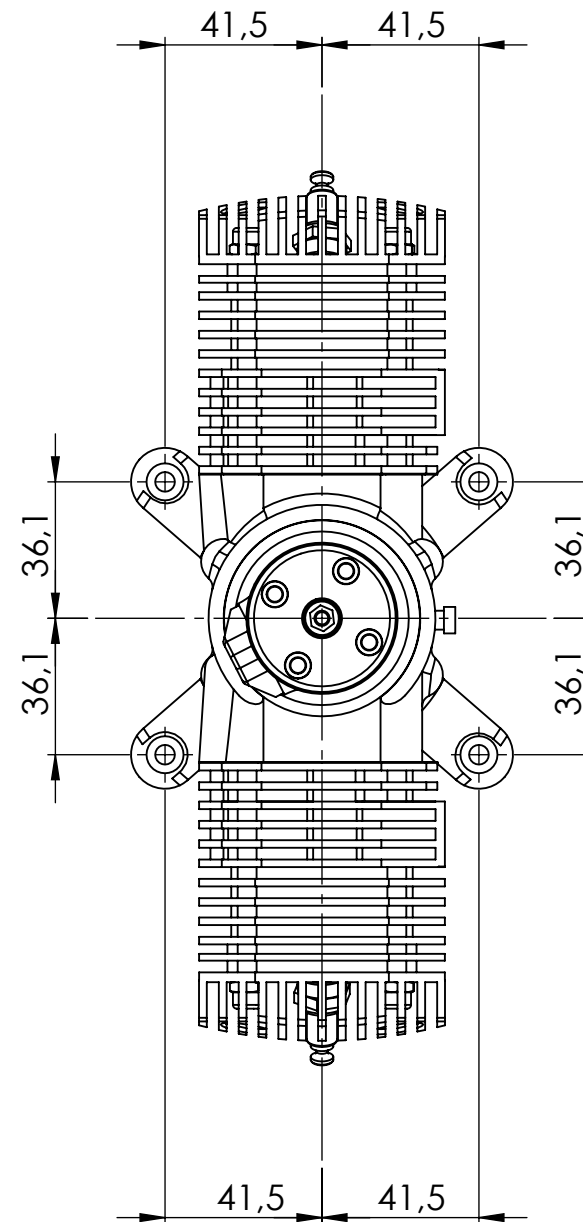

ROTO 50 V2 / 03-0504

FORMAT	SCALE
A4	1:2