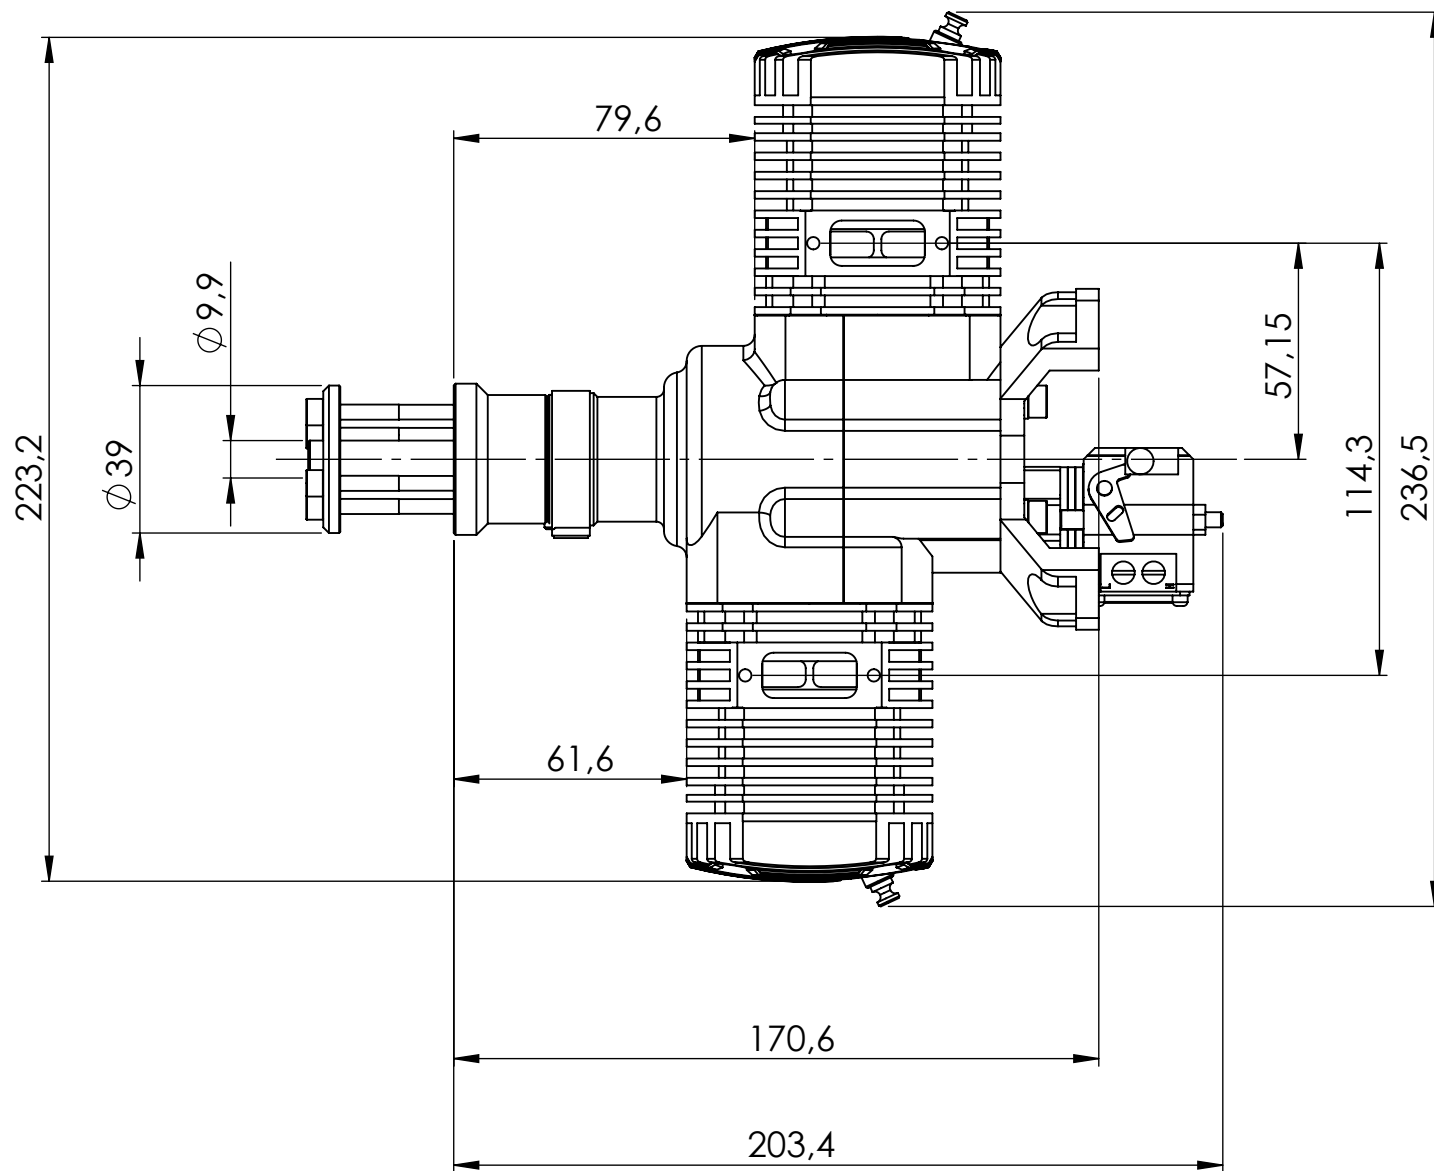

ROTO 50 V2 / 03-0504

FORMAT	SCALE
A4	1:2