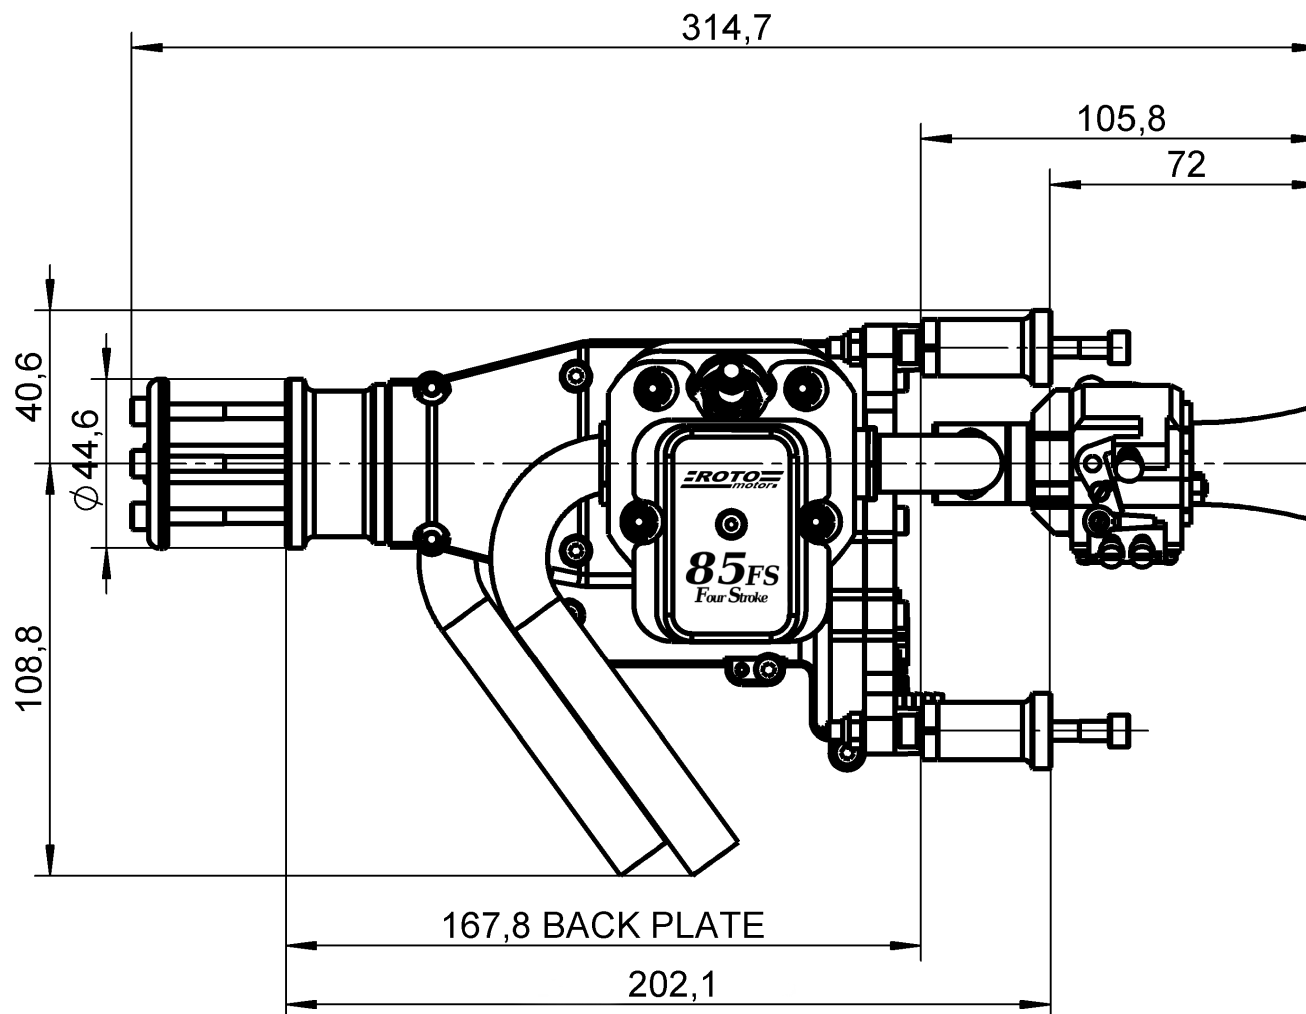

ROTO 85 FS
03-0199

FORMAT	SCALE
A4	1:2