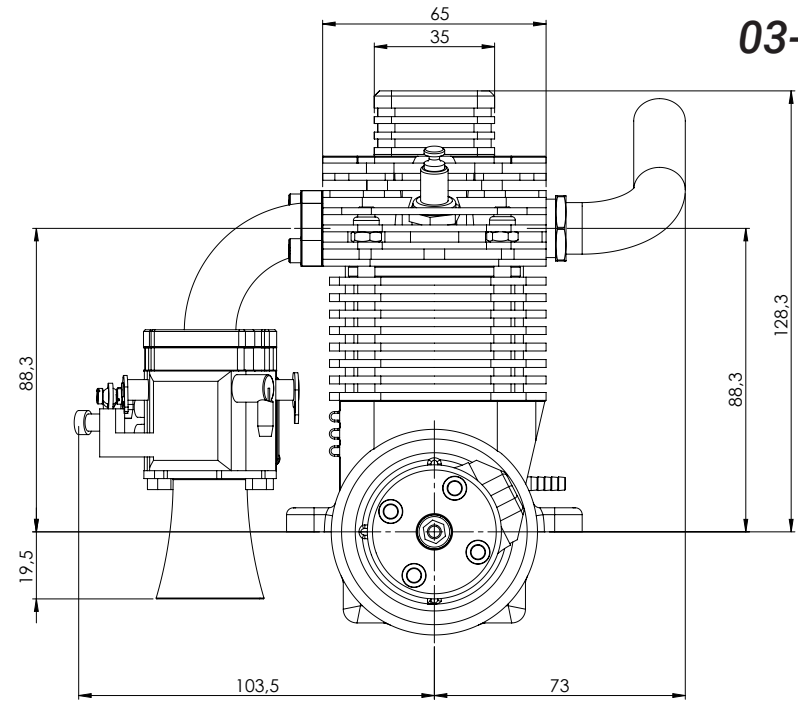

ROTO 35 FS

03-0001

Side manifold

FORMAT	SCALE
A4	1:2

Side manifold

ROTO 35 FS
03-0001

FORMAT A4 | SCALE 1:1