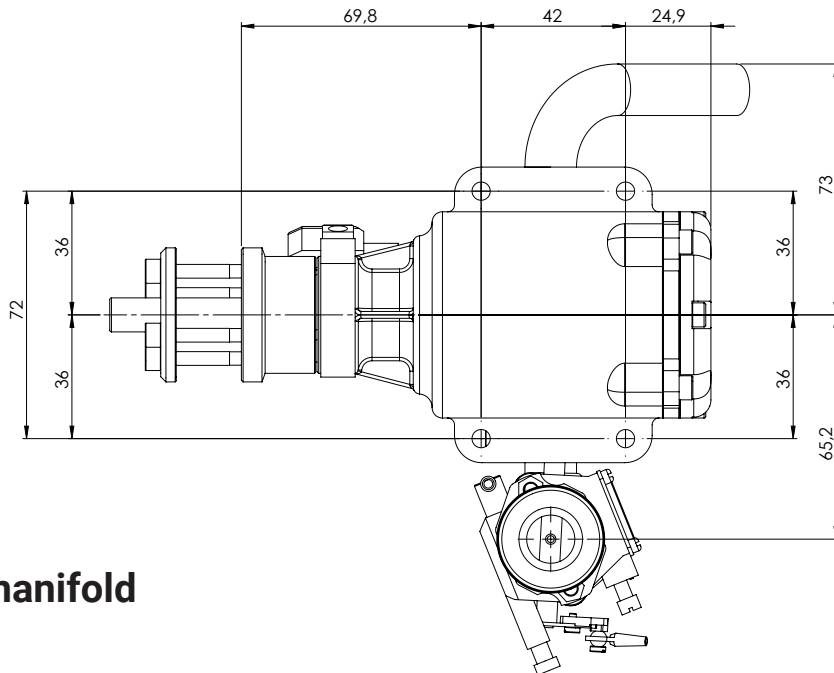

ROTO 35 FS

03-0001

Side manifold

FORMAT	SCALE
A4	1:2

Side manifold

ROTO 35 FS
03-0001

FORMAT A4 | SCALE 1:1