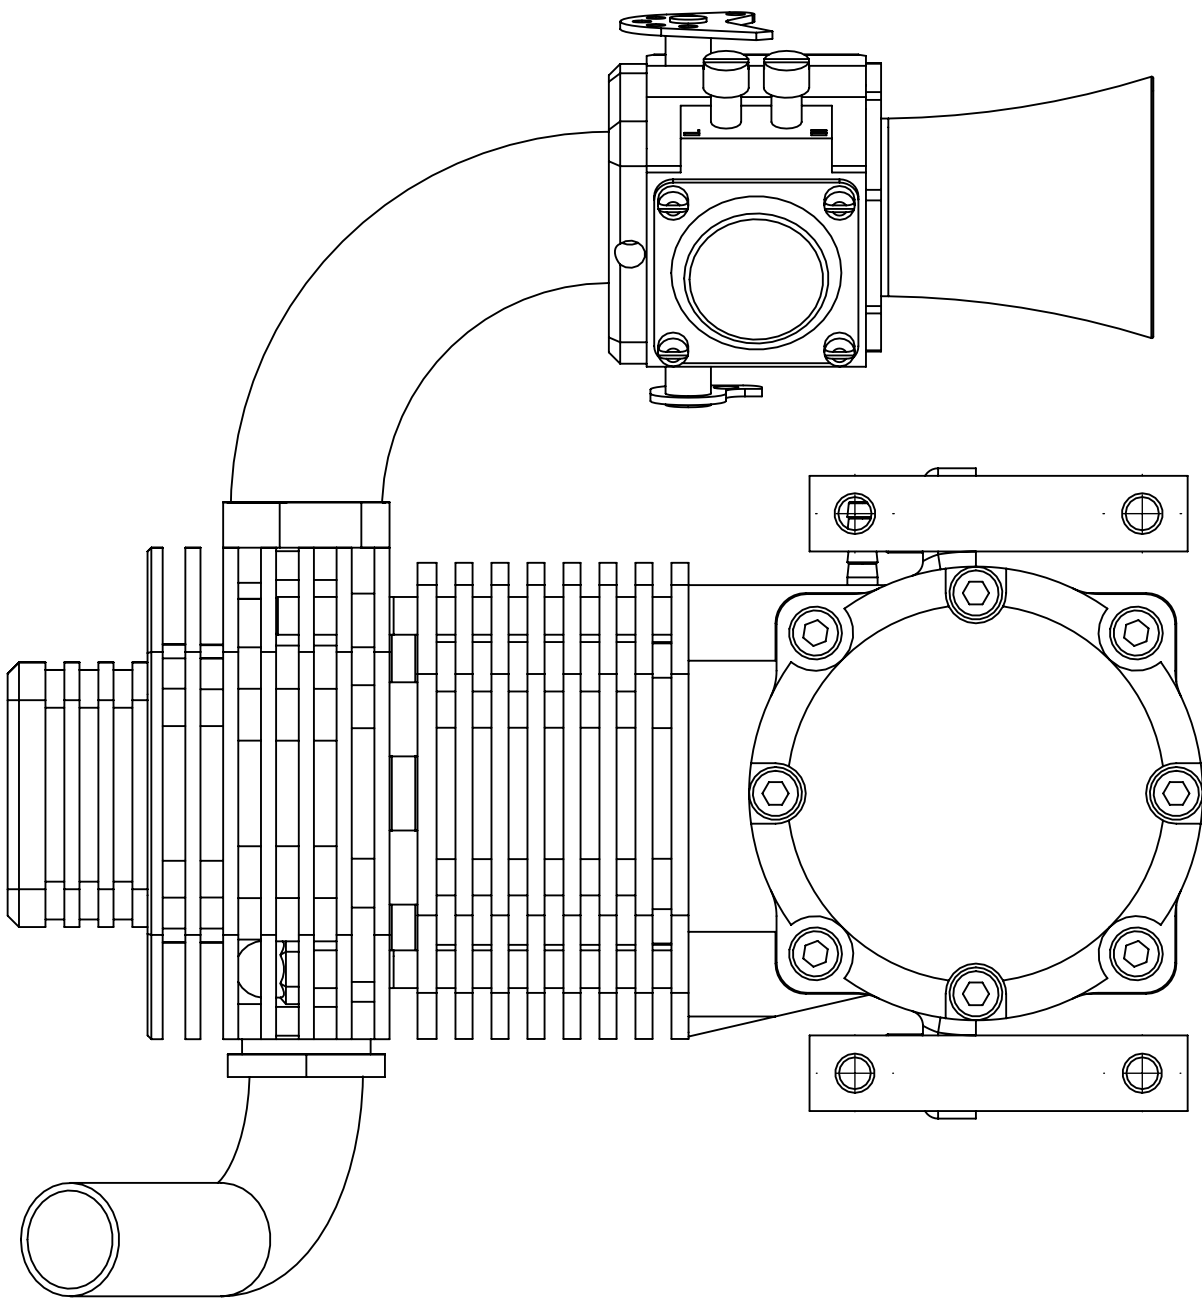

ROTO 35 FS

03-0001

Side manifold

FORMAT	SCALE
A4	1:2

Side manifold

ROTO 35 FS
03-0001

FORMAT A4 | SCALE 1:1