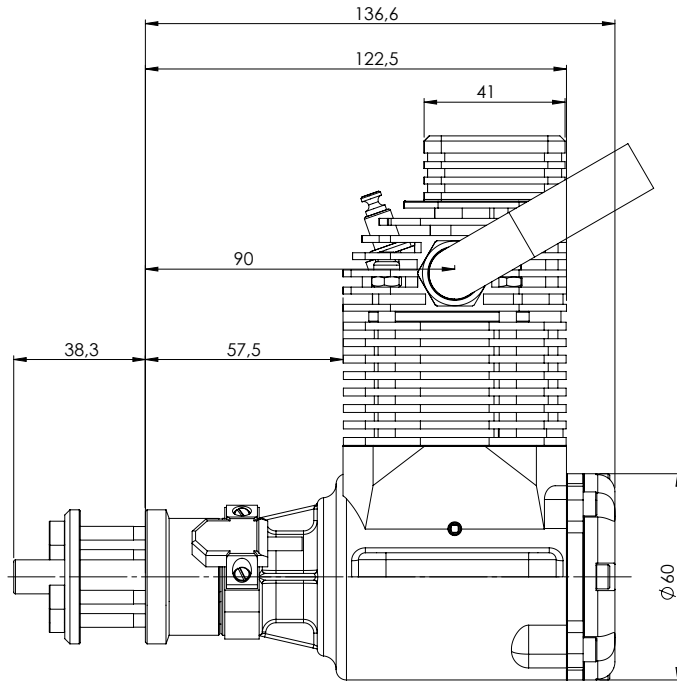

ROTO 35 FS

03-0001

Side manifold

FORMAT	SCALE
A4	1:2

Side manifold

ROTO 35 FS
03-0001

FORMAT A4 | SCALE 1:1