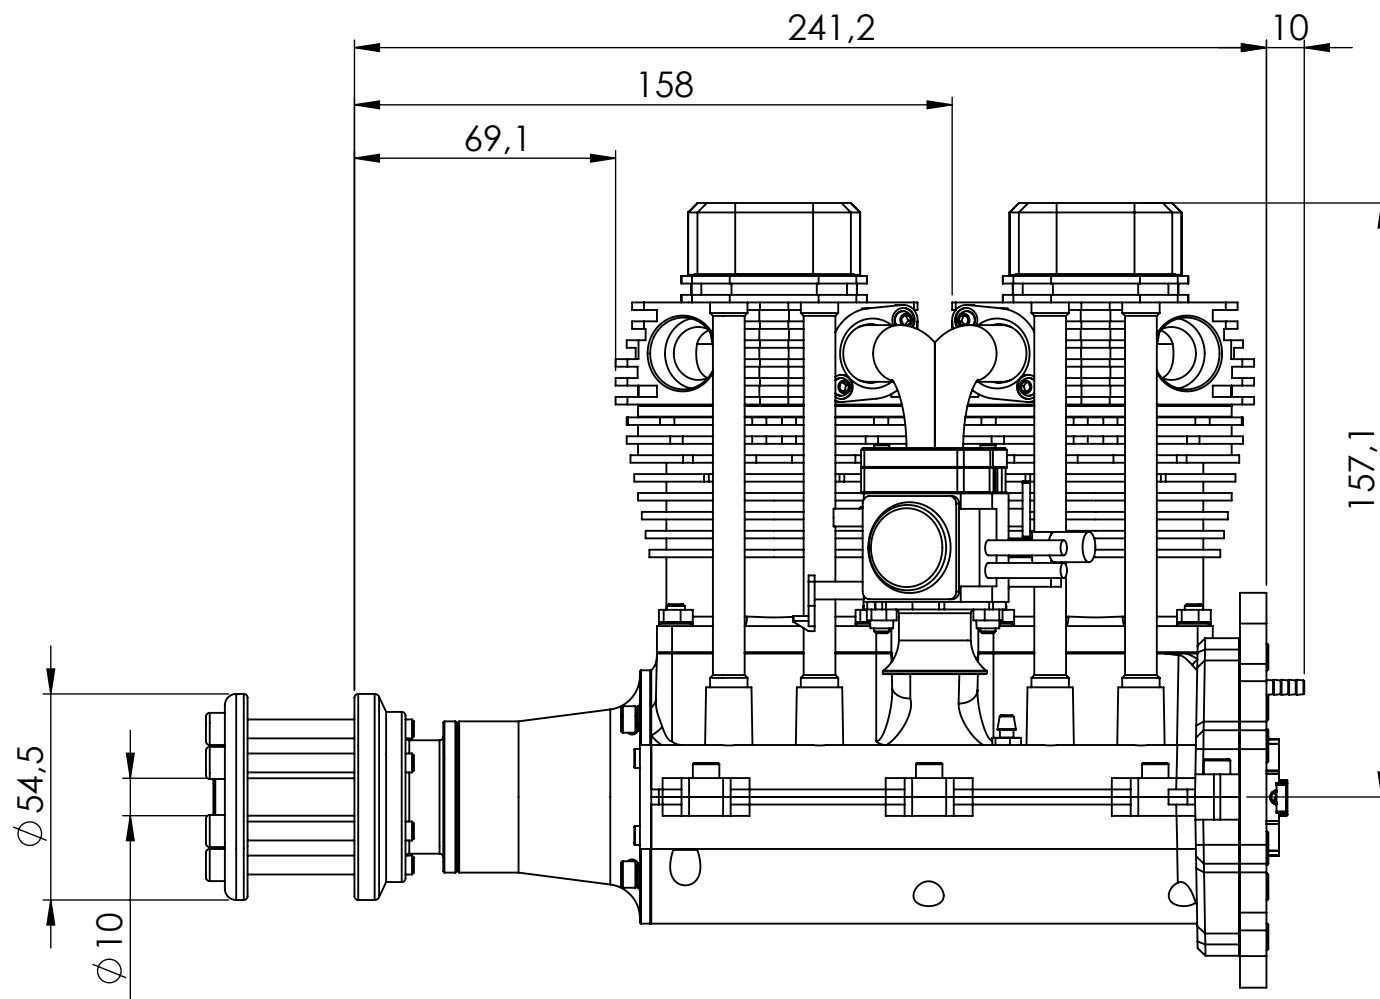

ROTO 125 FSi
03-0800

FORMAT	SCALE
A4	1:2

ROTO 125 FSi
03-0800

FORMAT	SCALE
A4	1:2