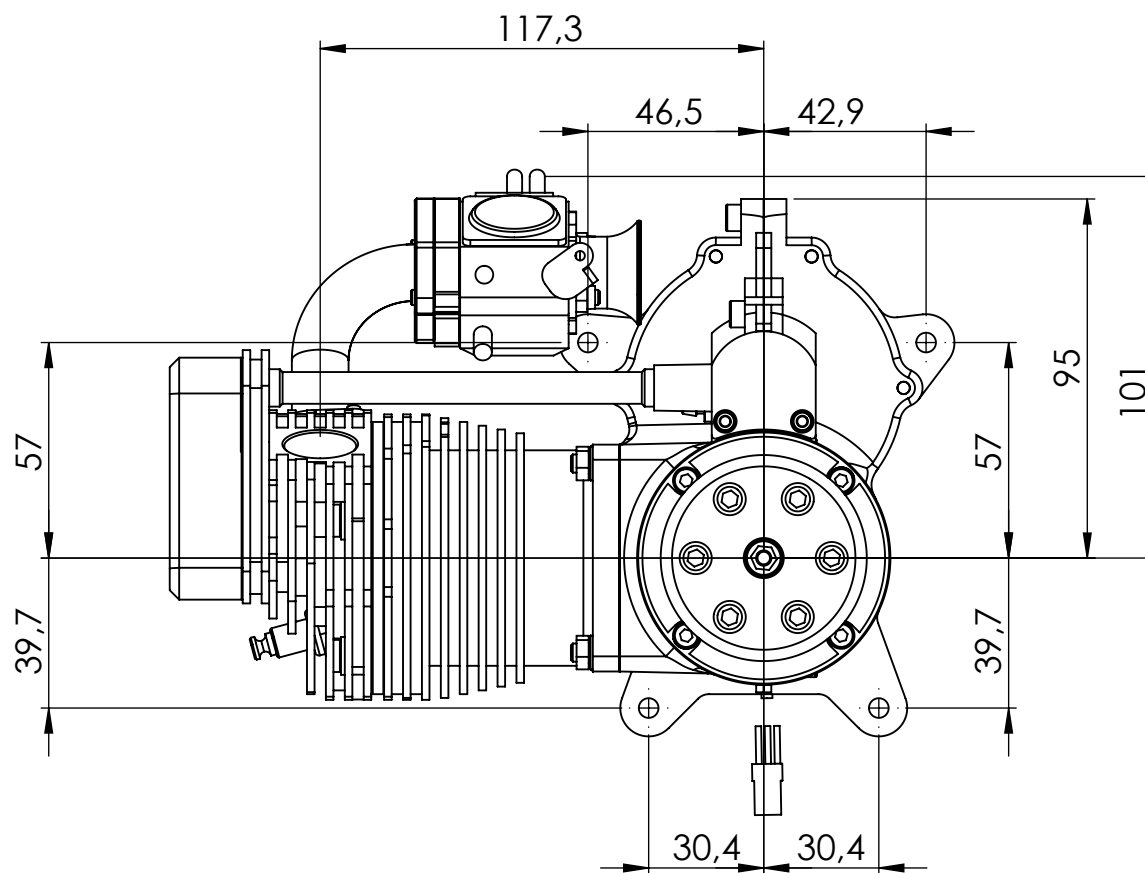

ROTO 125 FSi
03-0800

FORMAT	SCALE
A4	1:2

ROTO 125 FSi
03-0800

FORMAT	SCALE
A4	1:2