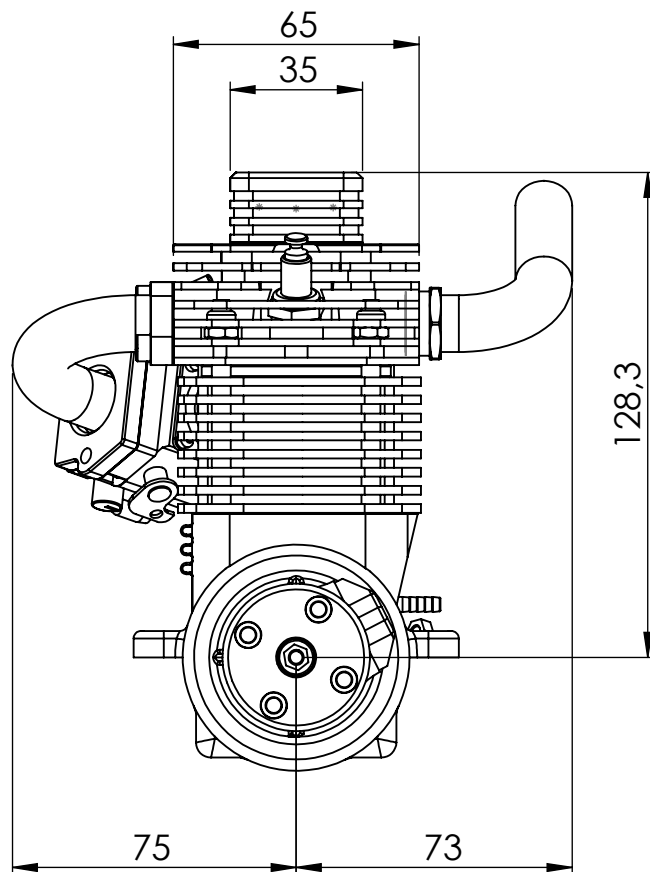

ROTO 35 FS  
03-0001

Back manifold

<b>FORMAT</b>	<b>SCALE</b>
A4	1:2

ROTO 35 FS  
03-0001

Back manifold

<b>FORMAT</b>	<b>SCALE</b>
A4	1:2