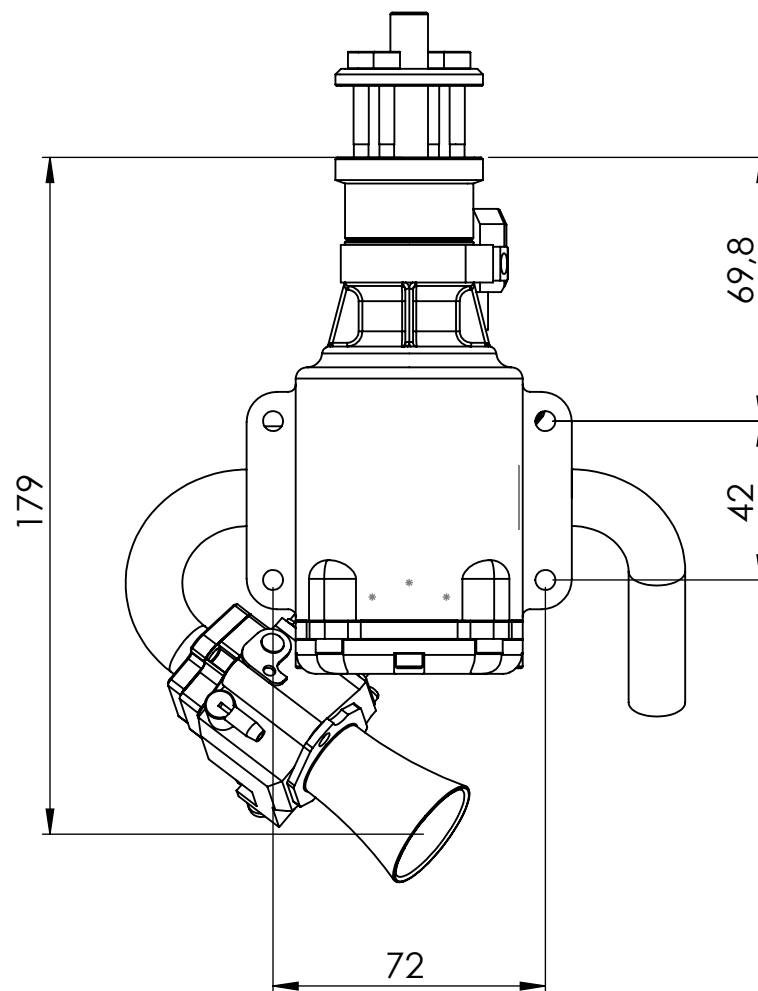

ROTO 35 FS  
03-0001

Back manifold

<b>FORMAT</b>	<b>SCALE</b>
A4	1:2

ROTO 35 FS  
03-0001

Back manifold

<b>FORMAT</b>	<b>SCALE</b>
A4	1:2