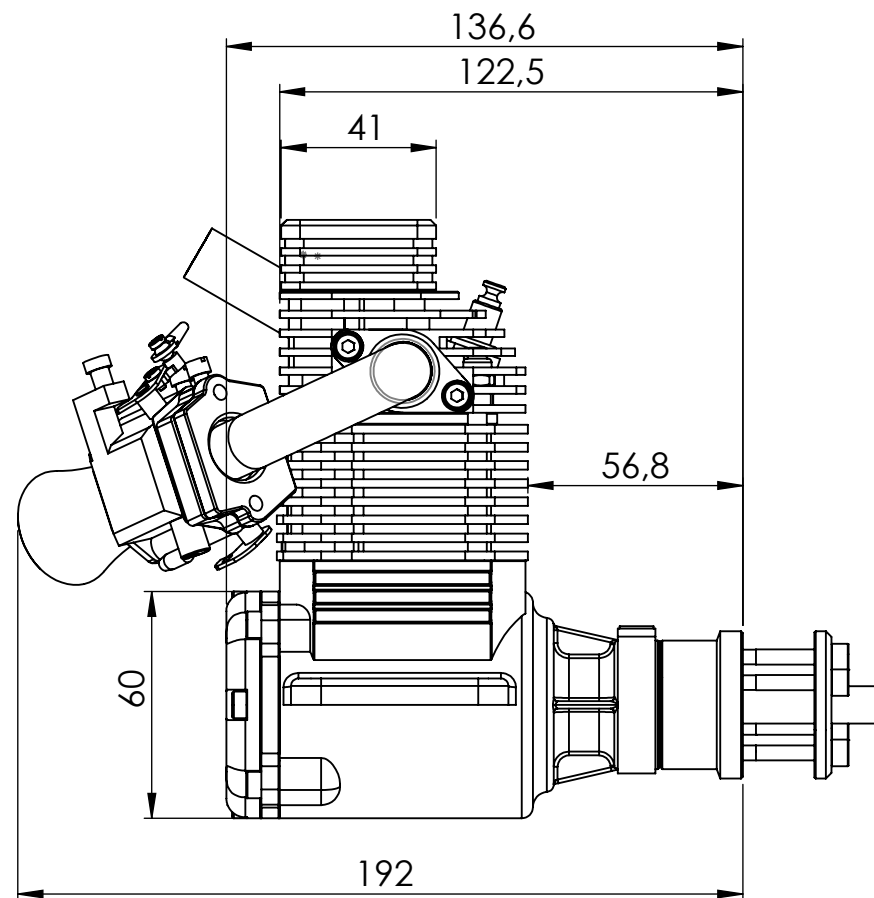

ROTO 35 FS  
03-0001

Back manifold

<b>FORMAT</b>	<b>SCALE</b>
A4	1:2

ROTO 35 FS  
03-0001

Back manifold

<b>FORMAT</b>	<b>SCALE</b>
A4	1:2