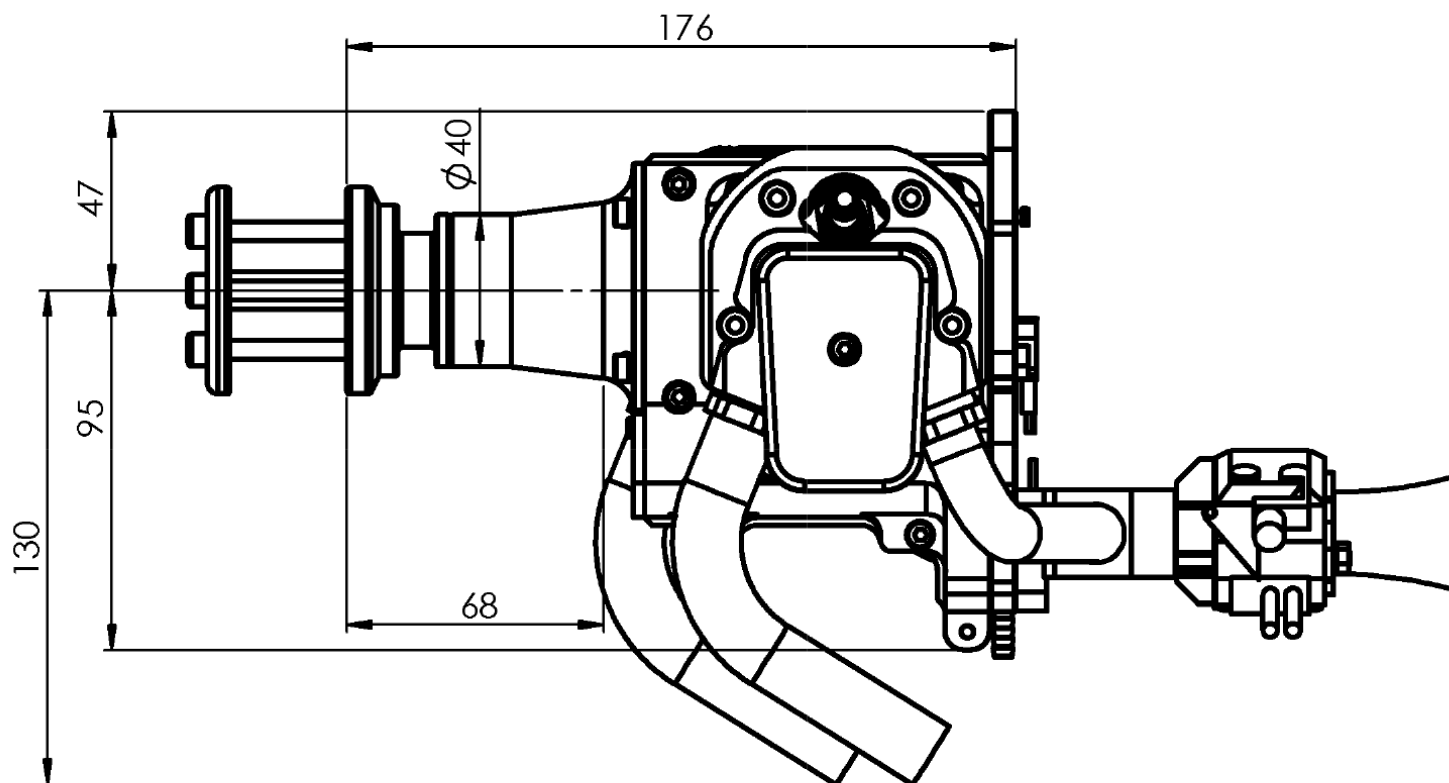

ROTO 125 FS
03-0700

FORMAT	SCALE
A4	1:2

ROTO 125 FS
03-0700

FORMAT	SCALE
A4	1:2

ROTO 125 FS
03-0700

FORMAT	SCALE
A4	1:2

ROTO 125 FS
03-0700

FORMAT | SCALE
A4 | 1:1