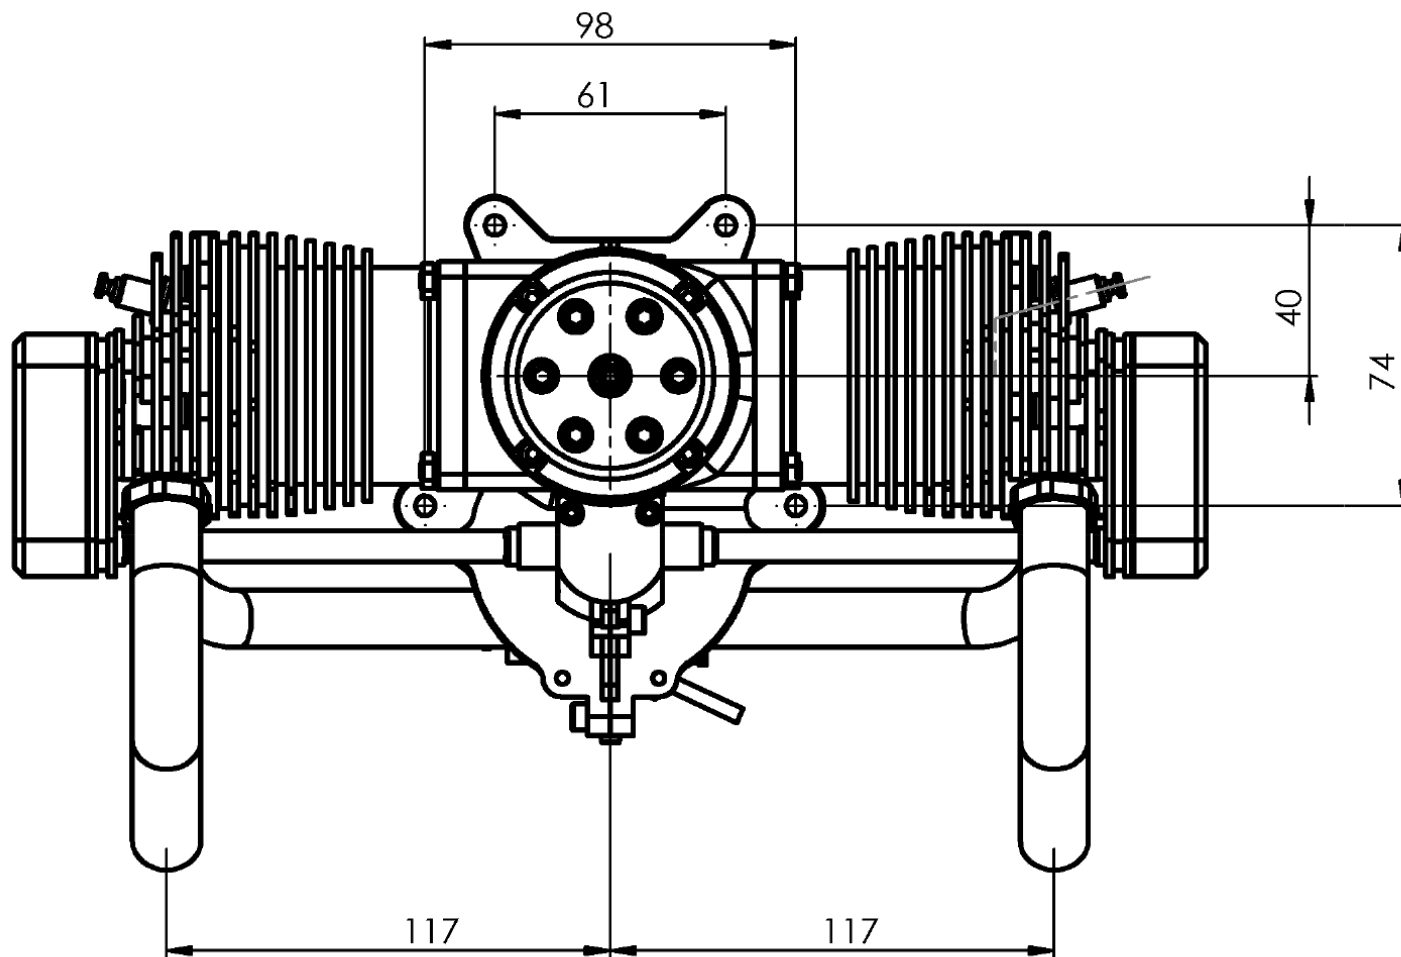

ROTO 125 FS
03-0700

FORMAT	SCALE
A4	1:2

ROTO 125 FS
03-0700

FORMAT	SCALE
A4	1:2

ROTO 125 FS
03-0700

FORMAT	SCALE
A4	1:2

ROTO 125 FS
03-0700

FORMAT | SCALE
A4 | 1:1