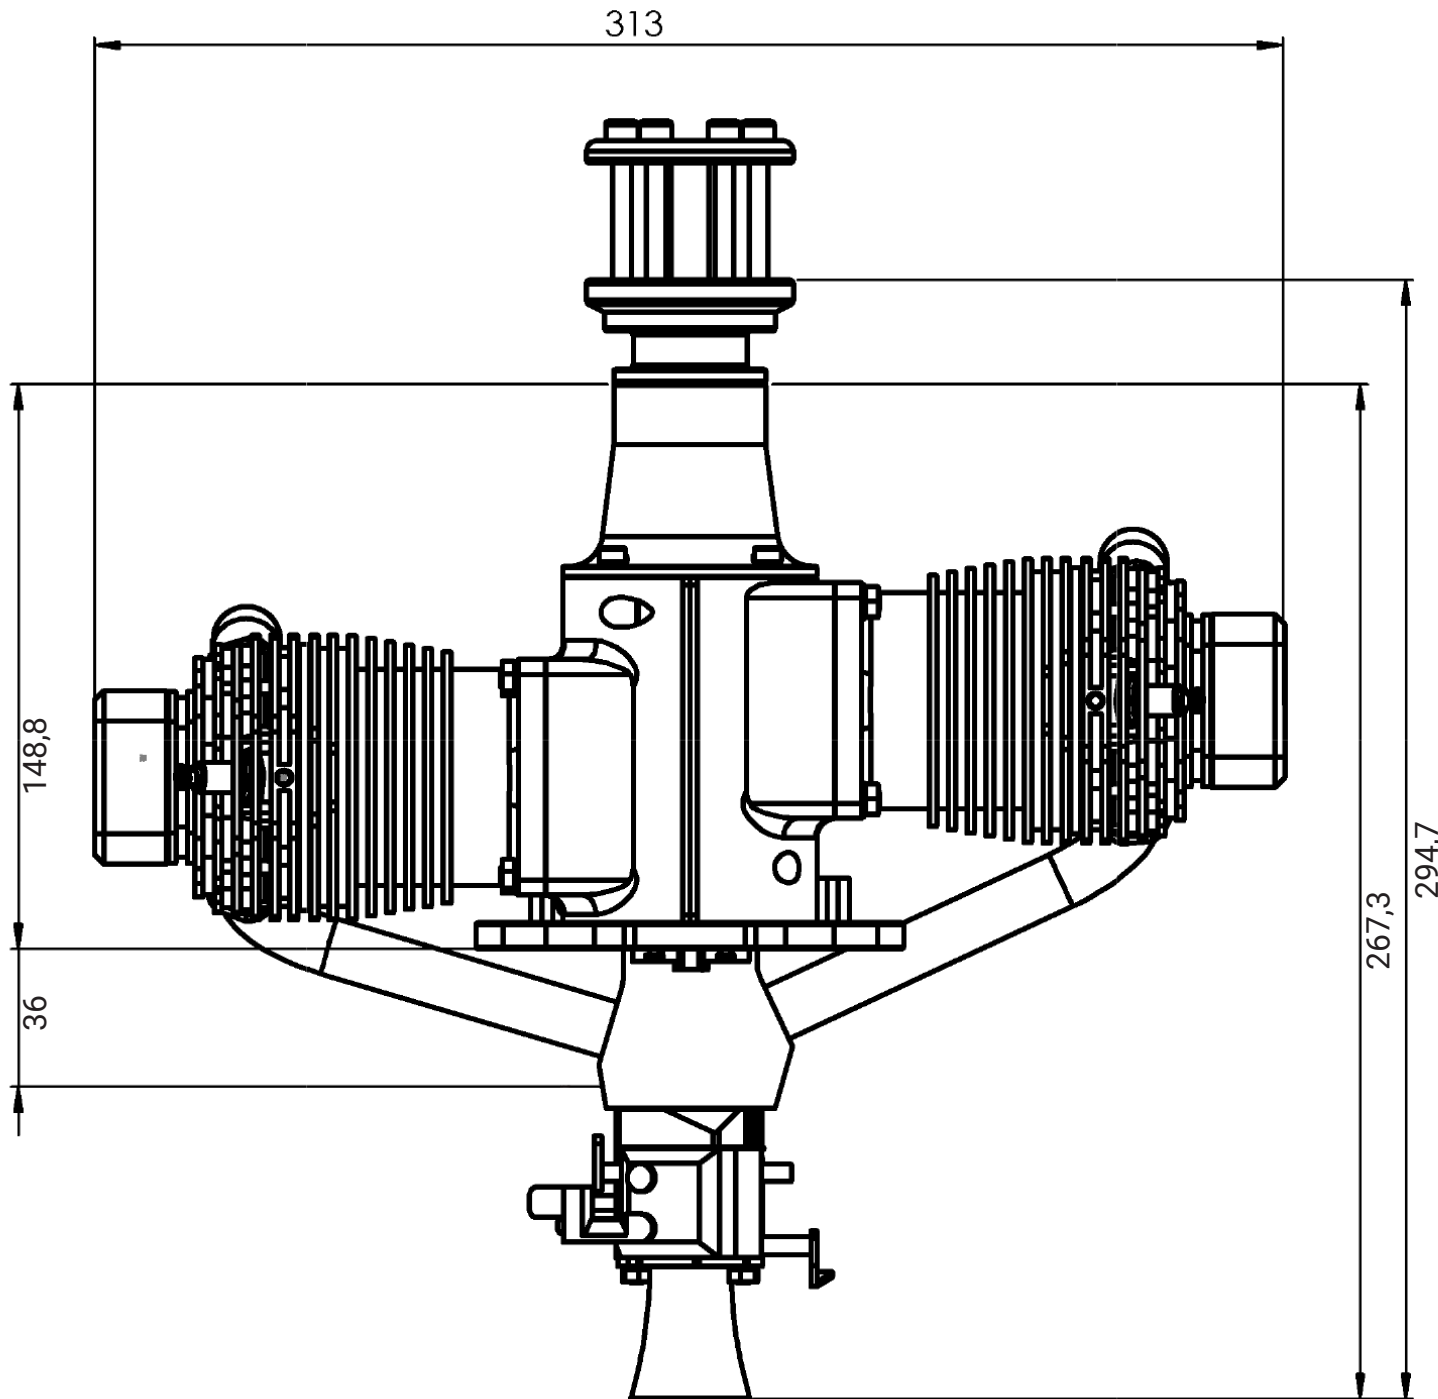

ROTO 125 FS
03-0700

FORMAT	SCALE
A4	1:2

ROTO 125 FS
03-0700

FORMAT	SCALE
A4	1:2

ROTO 125 FS
03-0700

FORMAT	SCALE
A4	1:2

ROTO 125 FS
03-0700

FORMAT | SCALE
A4 | 1:1