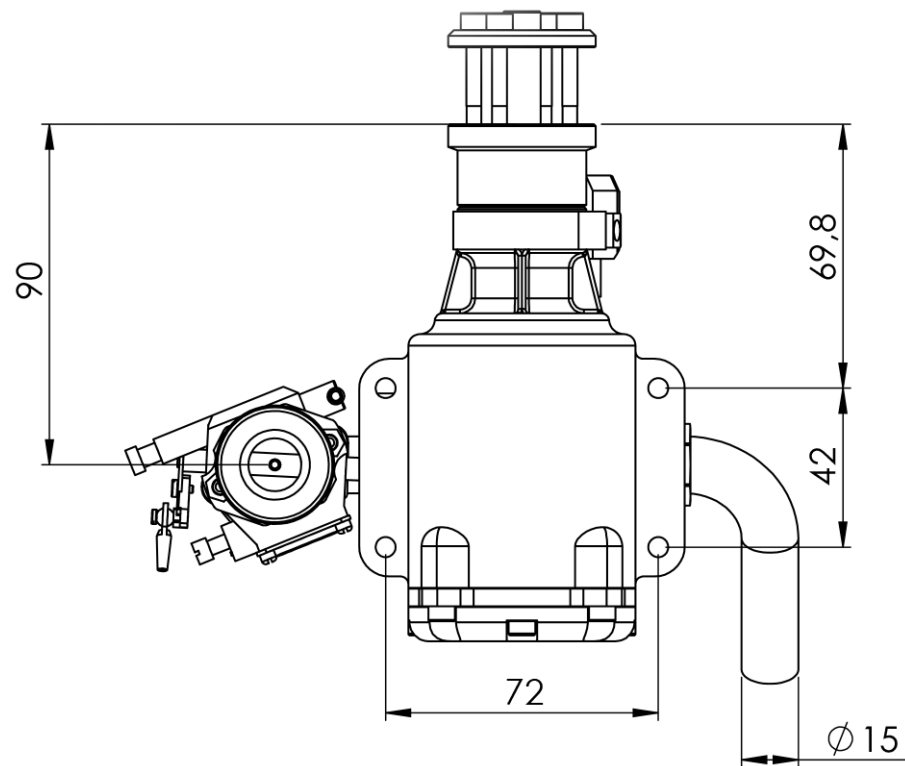

ROTO 35 FS
03-0001

Side manifold

FORMAT	SCALE
A4	1:2

ROTO 35 FS
03-0001

Side manifold

FORMAT	SCALE
A4	1:2