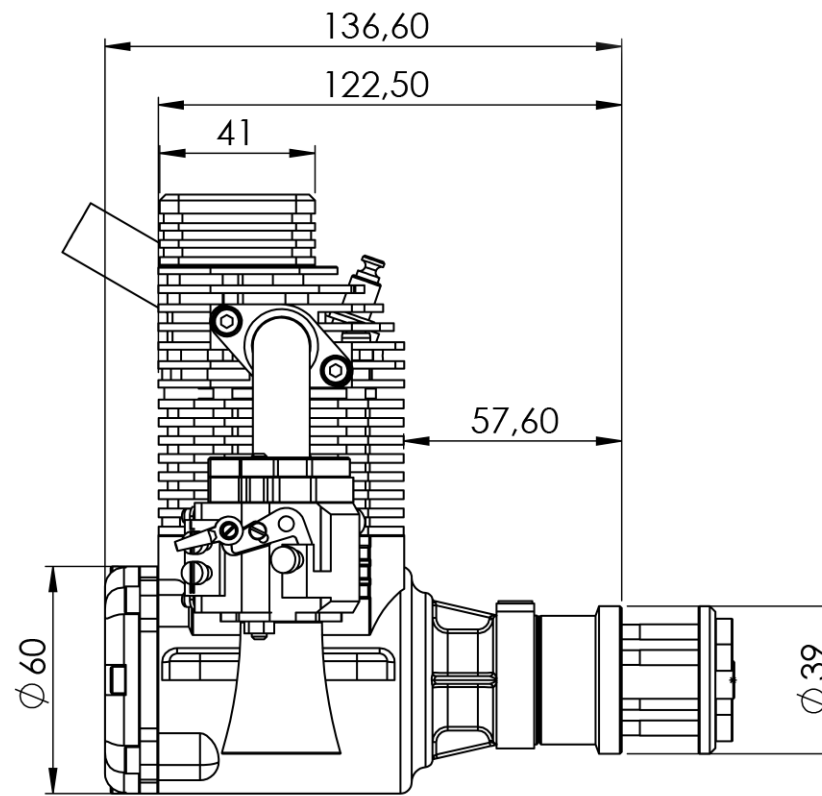

ROTO 35 FS
03-0001

Side manifold

FORMAT	SCALE
A4	1:2

ROTO 35 FS
03-0001

Side manifold

FORMAT	SCALE
A4	1:2