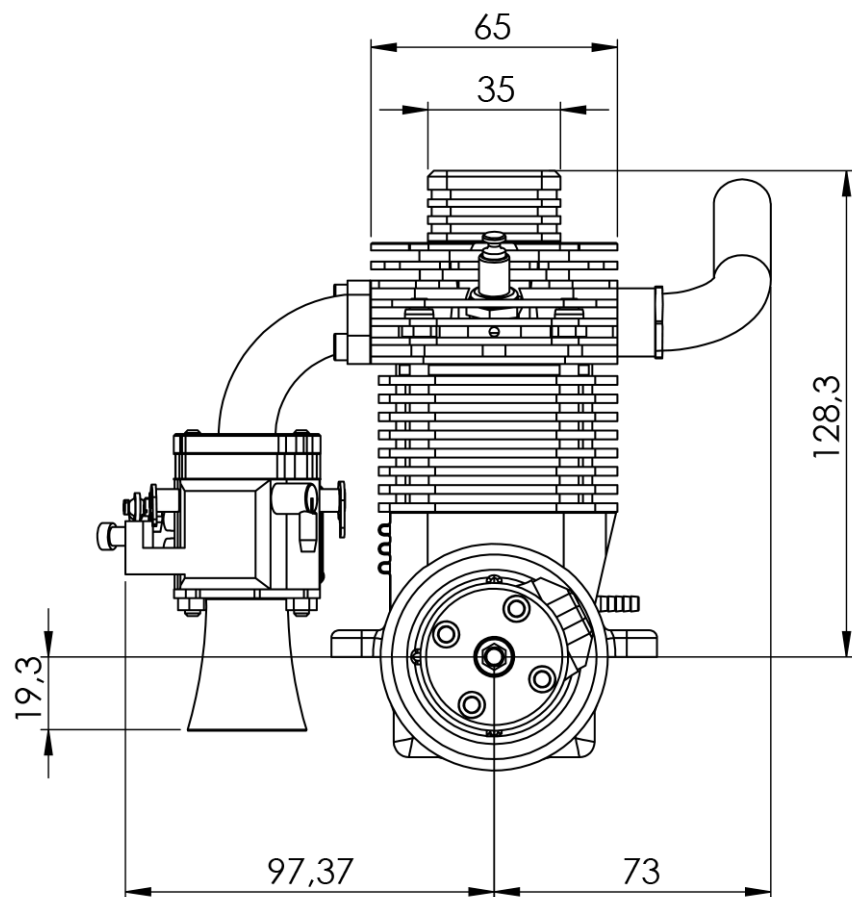

ROTO 35 FS
03-0001

Side manifold

FORMAT	SCALE
A4	1:2

ROTO 35 FS
03-0001

Side manifold

FORMAT	SCALE
A4	1:2