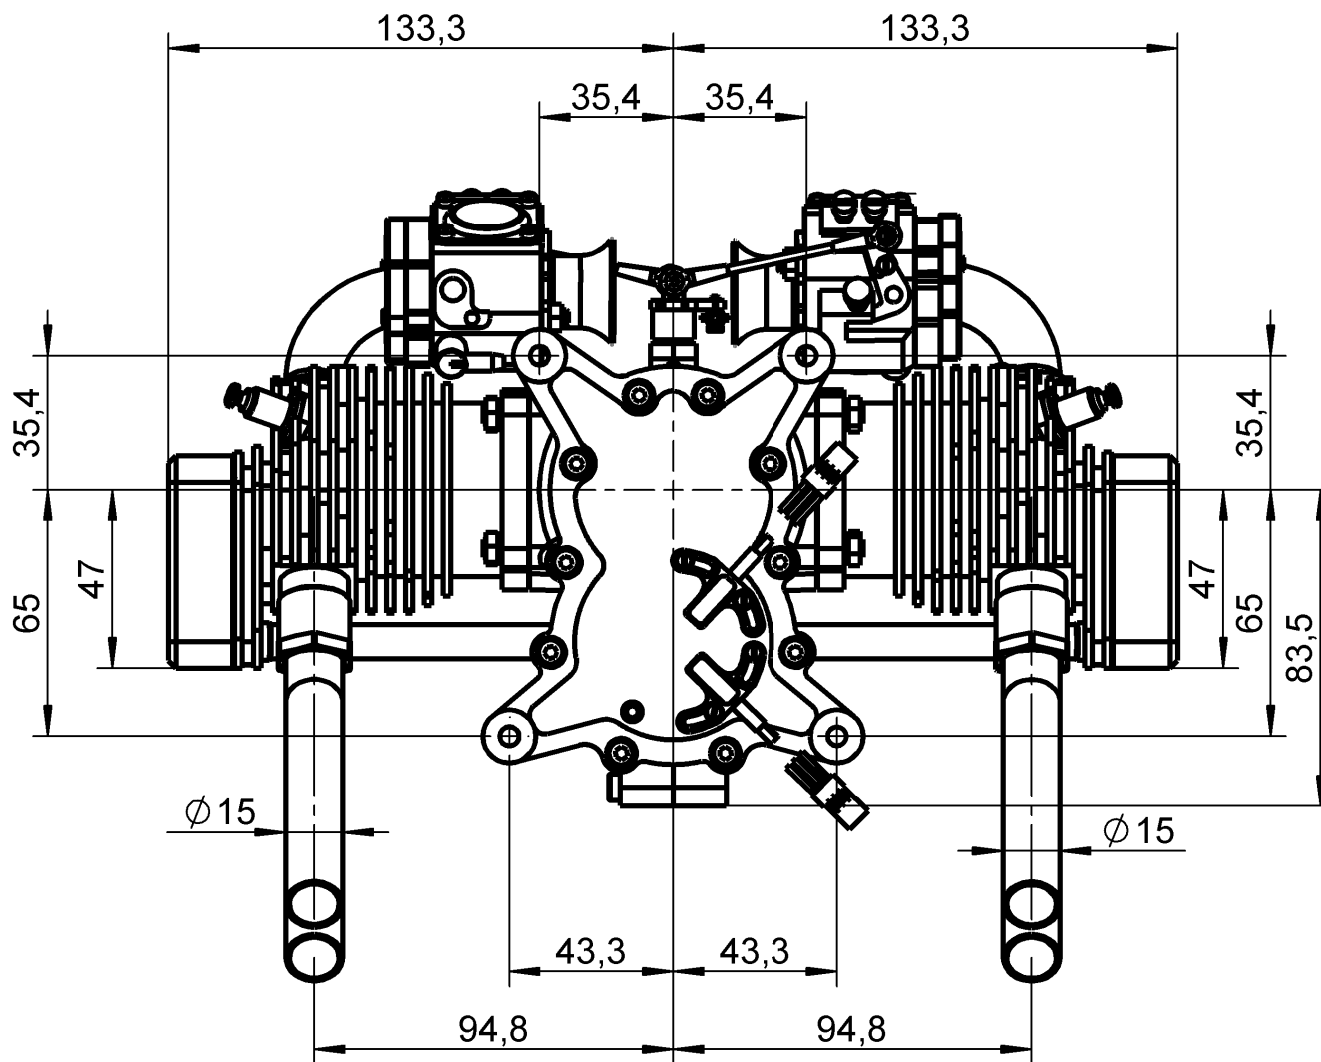

ROTO 170 FS  
03-0258

FORMAT	SCALE
A4	1:2

ROTO 170 FS  
03-0258

FORMAT	SCALE
A4	1:2