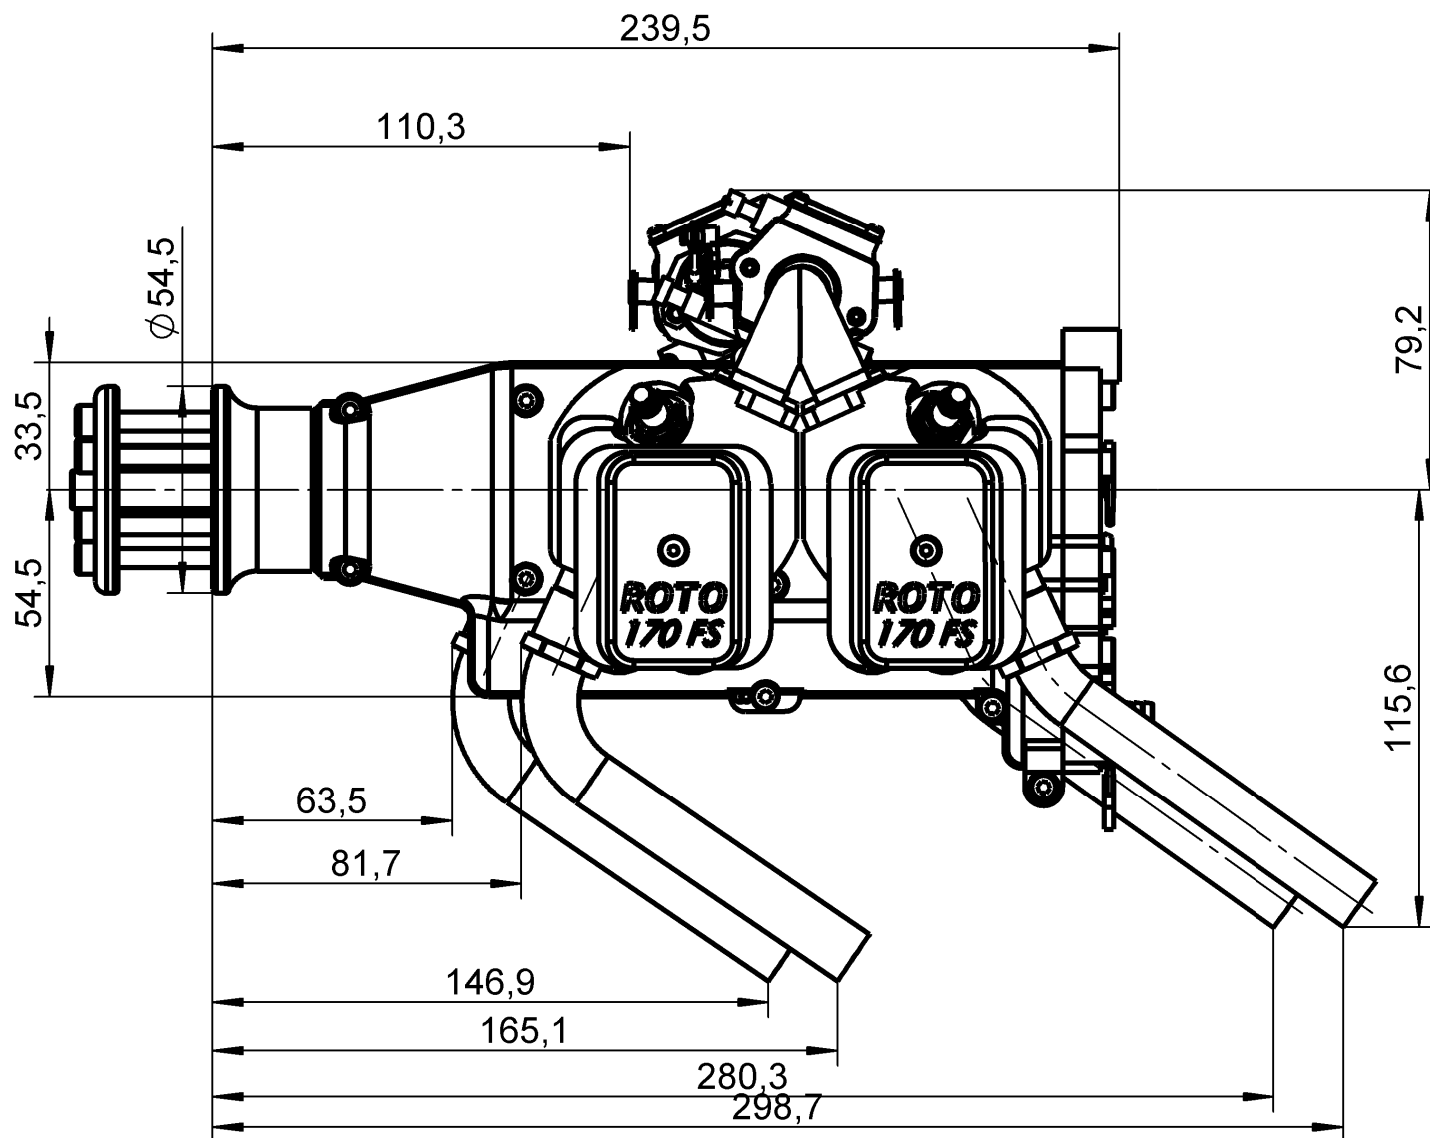

ROTO 170 FS  
03-0258

FORMAT	SCALE
A4	1:2

ROTO 170 FS  
03-0258

FORMAT	SCALE
A4	1:2