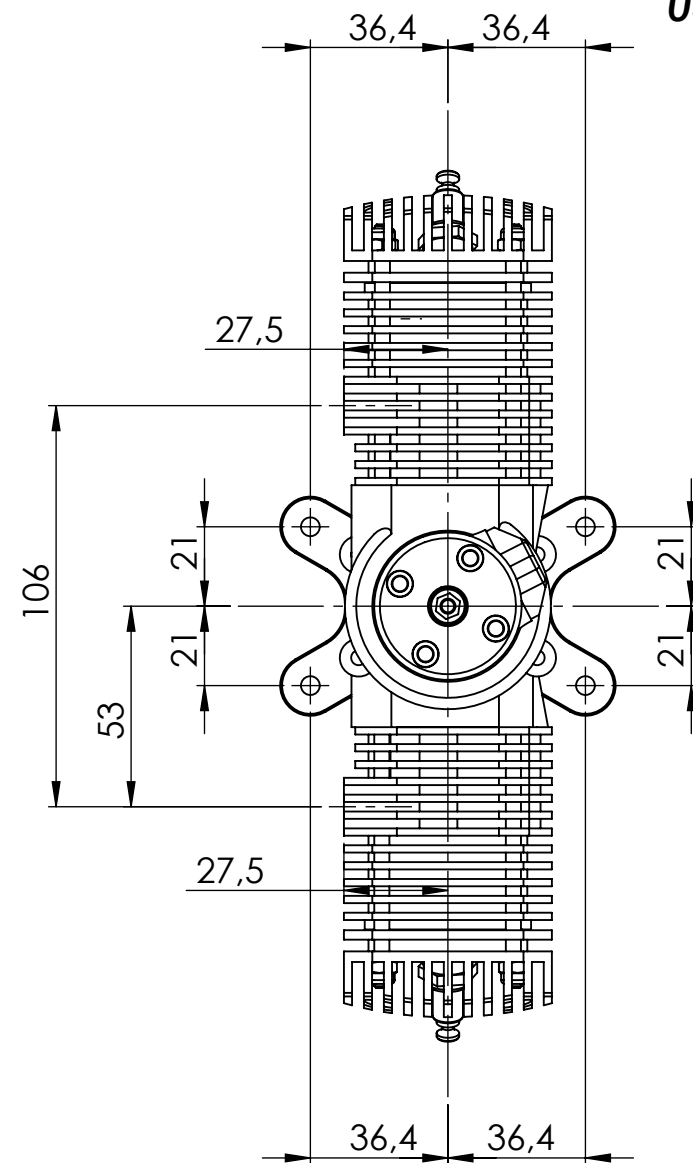

ROTO 50 V2
03-0504

FORMAT	SCALE
A4	1:2