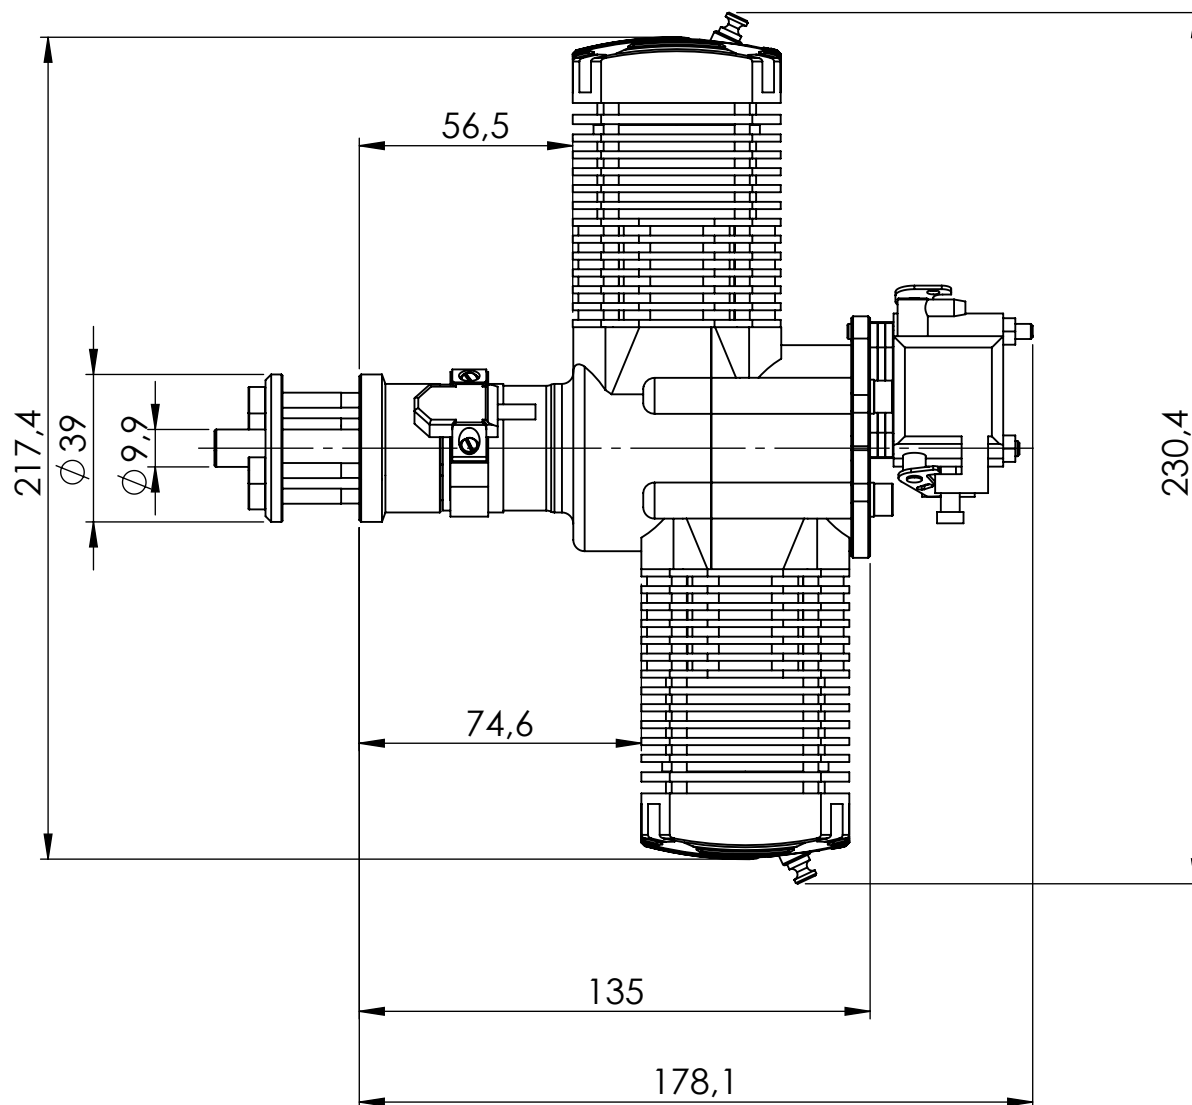

ROTO 50 V2
03-0504

FORMAT	SCALE
A4	1:2