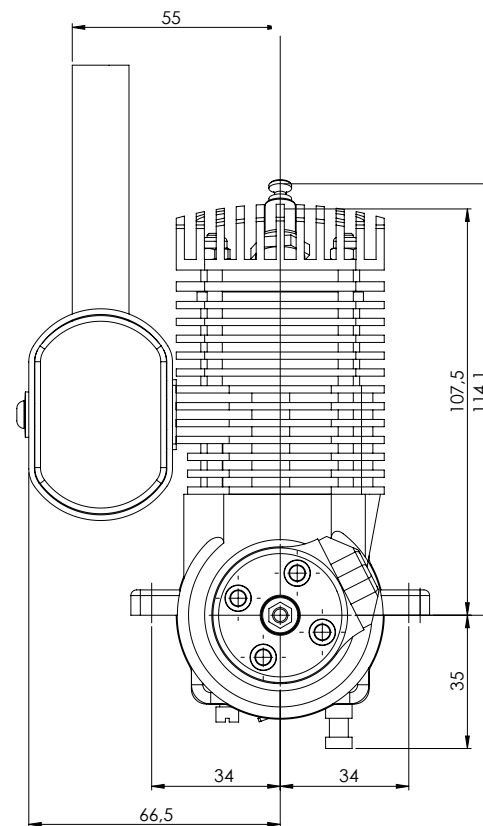

ROTO 25 V
03-0503

FORMAT	SCALE
A4	1:2